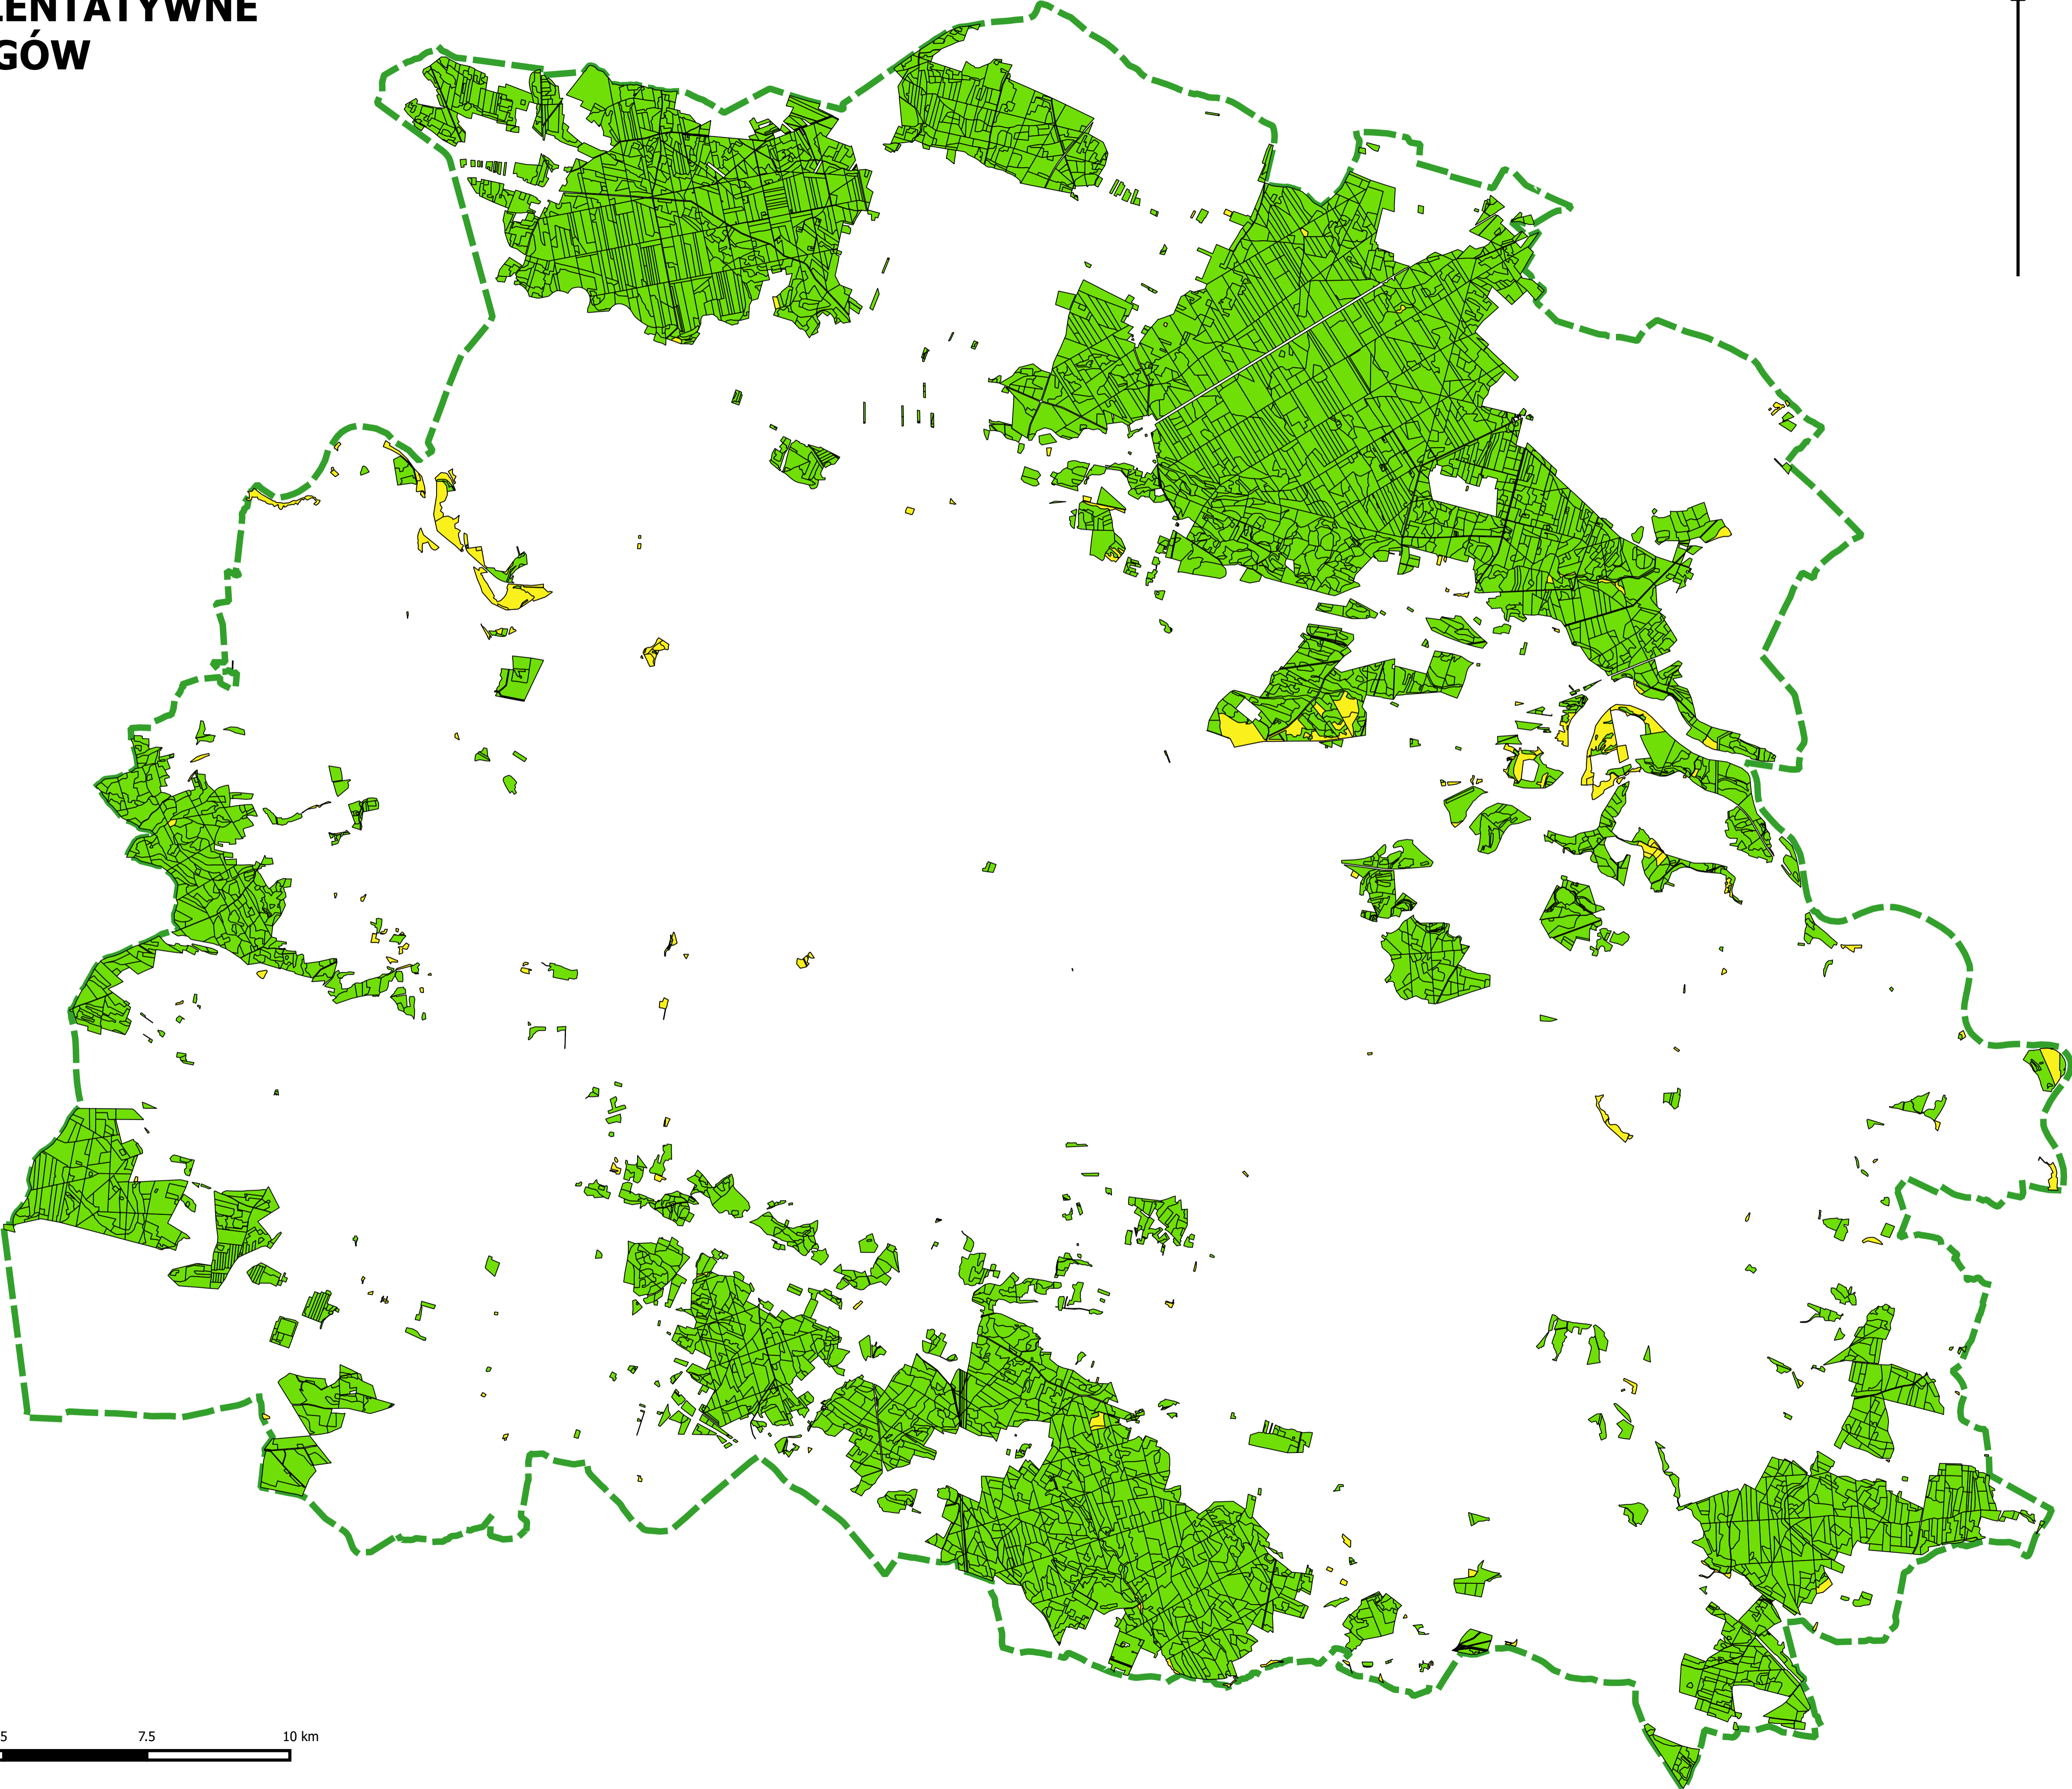

EKOSYSTEMY REPREZENTATYWNE NADLEŚNICTWA GŁOGÓW

Legenda

- Drzewostany Nadleśnictwa Głogów
- Ekosystemy reprezentatywne
- Granica nadleśnictwa